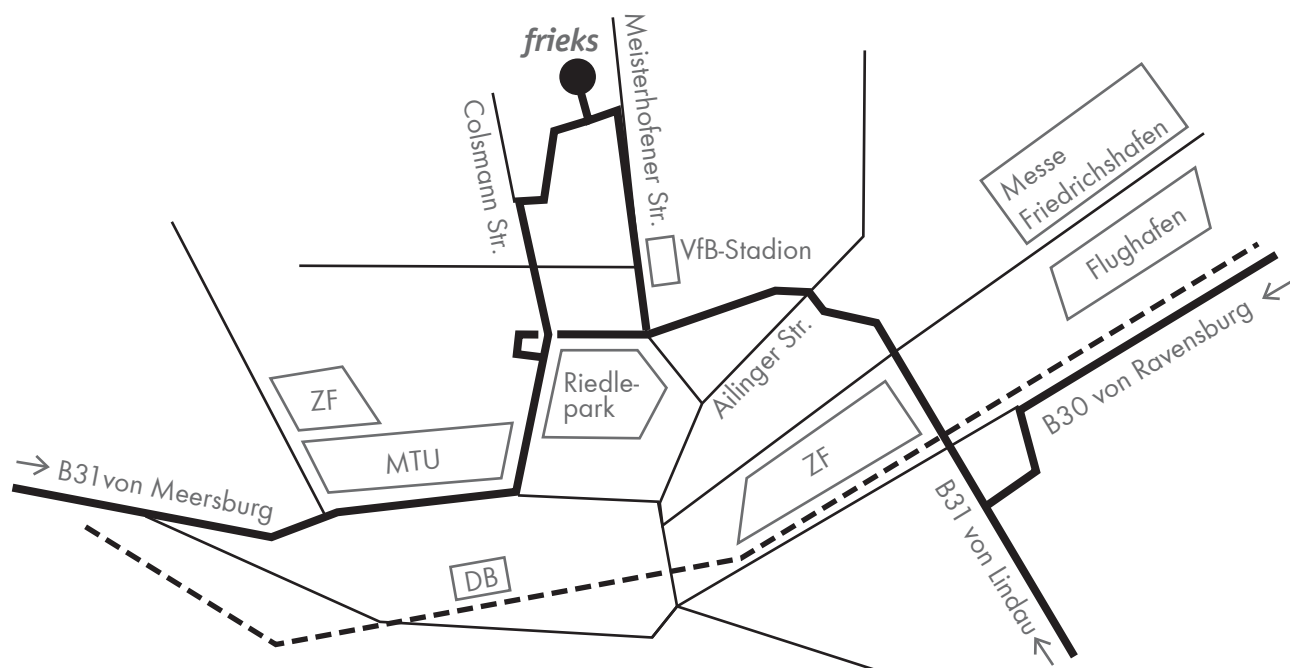

Anfahrt

frieks
Friedrichshafener Kommunikations- und Softwarezentrum
Müllerstrasse 12-14
88045 Friedrichshafen

fon. +49 7541 385 88 0
fax. +49 7541 385 88 33